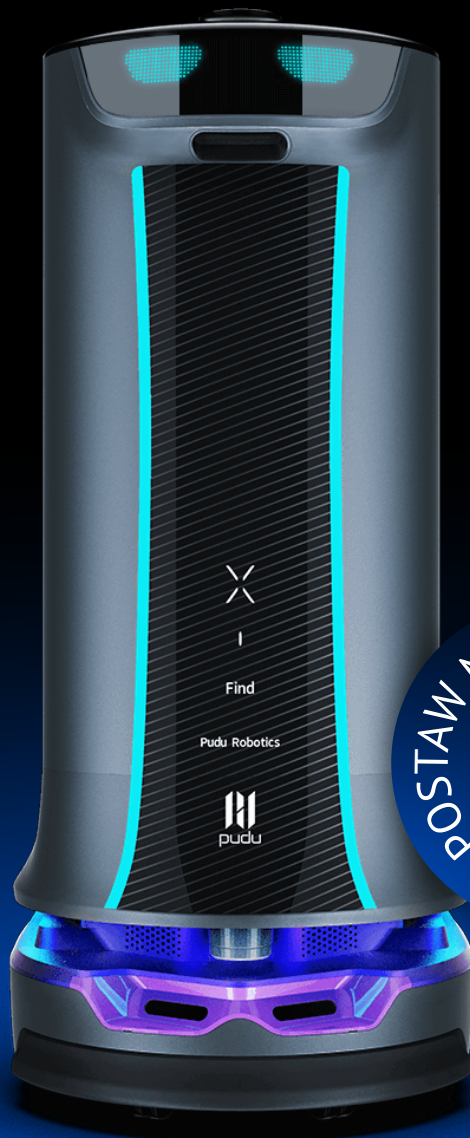

HolaBot
pożegnaj się z brudną
i powtarzalną pracą

Duża ładowność 120l

Sterowanie gestami

Sterowanie głosem

Specyfikacja

Wymiary	541 x 531 x 1226 mm
Waga	60 kg
Bateria	24300 mAh 25,9V
Ładowanie	Zewnętrzna ładowarka 232W
Czas ładowania	4.5h
Czas rozładowania	10-24h (Możliwość wymiany baterii wóczas praca 24/7)
Szybkość poruszania	0.5-1.2m/s (regulowana) maksymalny kąt pochylenia drogi: $\leq 5^\circ$
Ładowność	60 kg / 120 l
Metody pozycjonowania	Laserowe pozycjonowanie: Bez limitów w wysokości, bez markerów Markery pozycjonujące: Wsparcie dla sufitów o maksymalnej wysokości 8 m
Unikanie przeszkód	3 kamery RGBD 5400 skanów/min (zasięg 10 metrów, kąt obserwacji 192,640 wykrywane przeszkody o min. wysokości 2 cm)
Ekran operatora	Dotykowy ekran o przekątnej 10.1"
Zegarek kelnerski	Zegarek z ekranem dotykowym 1.3" IP67
Opcje dodatkowe	Dodatkowa bateria, modem GSM